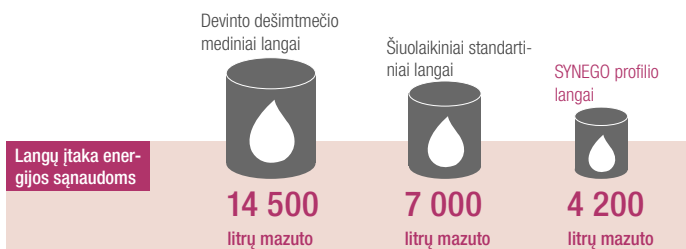

RAMI APLINKA

Su SYNEGO negirdēsīte triukšmo

Kasdien Jums tenka būti triukšmingoje aplinkoje. SYNEGO langai apsaugo nuo triukšmo, tad jūsu namai virs tikra ramybės oaze.

22 kartus žemesnis triukšmo lygis

Šaltinis: www.hug-technik.com/inhalt/ta/schallpegel_laermpegel.html

Domitės langais iš SYNEGO profilio? Mielai jums patarsime!

© REHAU AG + Co
Rheniumhaus
95111 Rehau
Vokietija

Pasiliekame teisę atlikti teisinius pakeitimus
969801 LT 04.2015

**Mano
namai...**

SYNEGO LANGŲ PROFILIAI
Patogumas prasideda nuo šilumos

MAŽOS IŠLAIDOS ŠILDYMU

Taupykite energiją, bet ne pinigus langams

SYNEGO langai, lyginant su kitais standartiniais langais, sulaiko iki **50 % daugiau šilumos**. Puikus būdas sutaupyti!

Skaičiavimai: Langų plotas – 25 m², mazuto sąnaudos per 25 metus; medinių langų $U_w = 2,79 \text{ W/m}^2\text{K}$, standartinių langų $U_w = 1,36 \text{ W/m}^2\text{K}$; SYNEGO langų $U_w = 0,66 \text{ W/m}^2\text{K}$