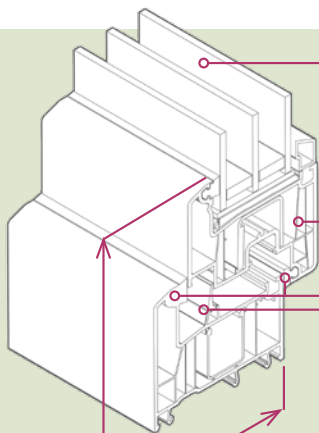

Trigubas šiltas stiklinimas, stiklo paketo storis iki 51 mm

7 kamerų rėmas, 6 kamerų sąvara, **didelė šilumos izoliacija**

Tarpinės patikimai **saugo nuo skersvėjo ir drėgmės**

Galimas trečias sandarinimo lygmuo (pasirinktinai)

Žemas rėmas (117 mm) **Patenka daug šviesos**

Sistemos gylis (80 mm) **Dailios proporcijos**

Techniniai duomenys

		Be vidurinės tarpinės	Su vidine tarpine
Profilio šilumos izoliacija		U_f iki 1,0 W/m ² K	U_f iki 0,94 W/m ² K
Langų šilumos izoliacija	Stiklas (U_g vertė)	Bendra šilumos izoliacijos vertė (U_w vertė)	
	0,8 W/m ² K	0,94 W/m ² K	0,92 W/m ² K
	0,7 W/m ² K	0,87 W/m ² K	0,86 W/m ² K
	0,6 W/m ² K	0,81 W/m ² K	0,79 W/m ² K
	0,5 W/m ² K	0,74 W/m ² K	0,72 W/m ² K
	0,4 W/m ² K	0,67 W/m ² K	0,66 W/m ² K
Garso izoliacija	iki $R_{w,p}$ iki 46 dB		
Apsauga nuo įsilaužimo	iki RC 3 atsparumo klasės		